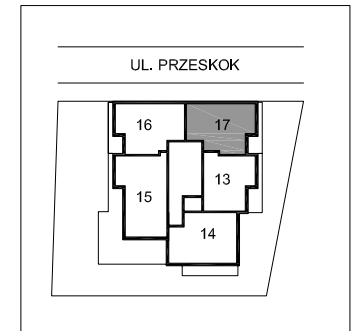

BUDYNEK WIELORODZINNY W PRUSZKOWIE - UL. PRZESKOK

Biuro sprzedaży:
K&K Sp. z o.o.
Al. Wojska Polskiego 23/316
05-800 Pruszków
tel.: (022) 759 80 63
fax: (022) 759 82 43
e-mail: biuro@kkbud.pl
www: www.kkbud.pl