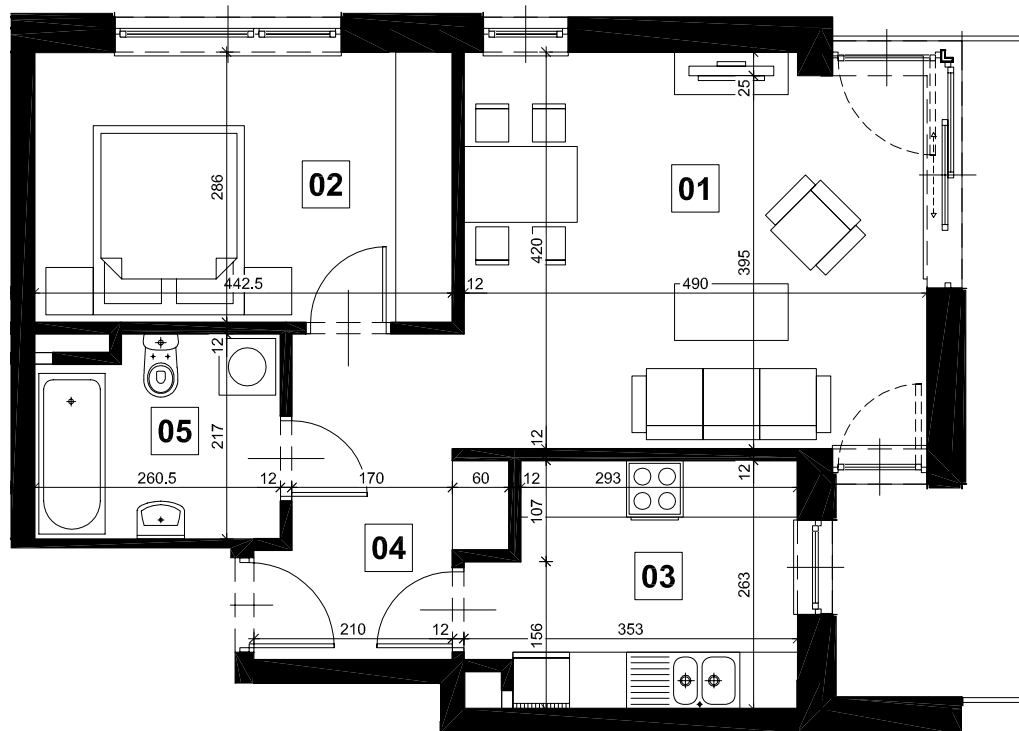

www.kkbud.pl

www.golabosuch.com

UWAGA: Powierzchnie podano na podstawie projektu budowlanego. Docelowe powierzchnie mogą się nieznacznie różnić od przedstawionych na rysunku.

BUDYNEK WIELORODZINNY W PRUSZKOWIE - UL. PRZESKOK

Pow. użytkowa (m²) **53,6**
w tym:

- 1. Pokój dzienny 20,2 (m²)
- 2. Sypialnia 12,7 (m²)
- 3. Kuchnia 8,4 (m²)
- 4. Hall 6,9 (m²)
- 5. Łazienka 5,4 (m²)
- + Balkon 8,0 (m²)

PIĘTRO **III** NR MIESZKANIA **17**