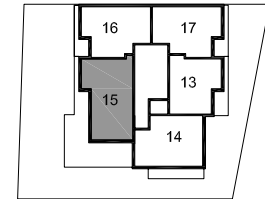

UL. PRZESKOK

Numer mieszkania: **nr 15**

Kondygnacja: **III P.**

Pow. użytkowa (m²): **63,7**
w tym:

- | | |
|----------------------------------|------------------------|
| 1. Pokój dzienny z aneksem kuch. | 20,6 (m ²) |
| 2. Sypialnia | 14,8 (m ²) |
| 3. Sypialnia | 10,2 (m ²) |
| 4. Hall | 8,9 (m ²) |
| 5. Łazienka | 5,0 (m ²) |
| 6. Garderoba | 4,2 (m ²) |
| + Taras | 50,8 (m ²) |

PIĘTRO
III

NR MIESZKANIA
15

UWAGA: Powierzchnie podano na podstawie projektu budowlanego. Docelowe powierzchnie mogą się nieznacznie różnić od przedstawionych na rysunku.