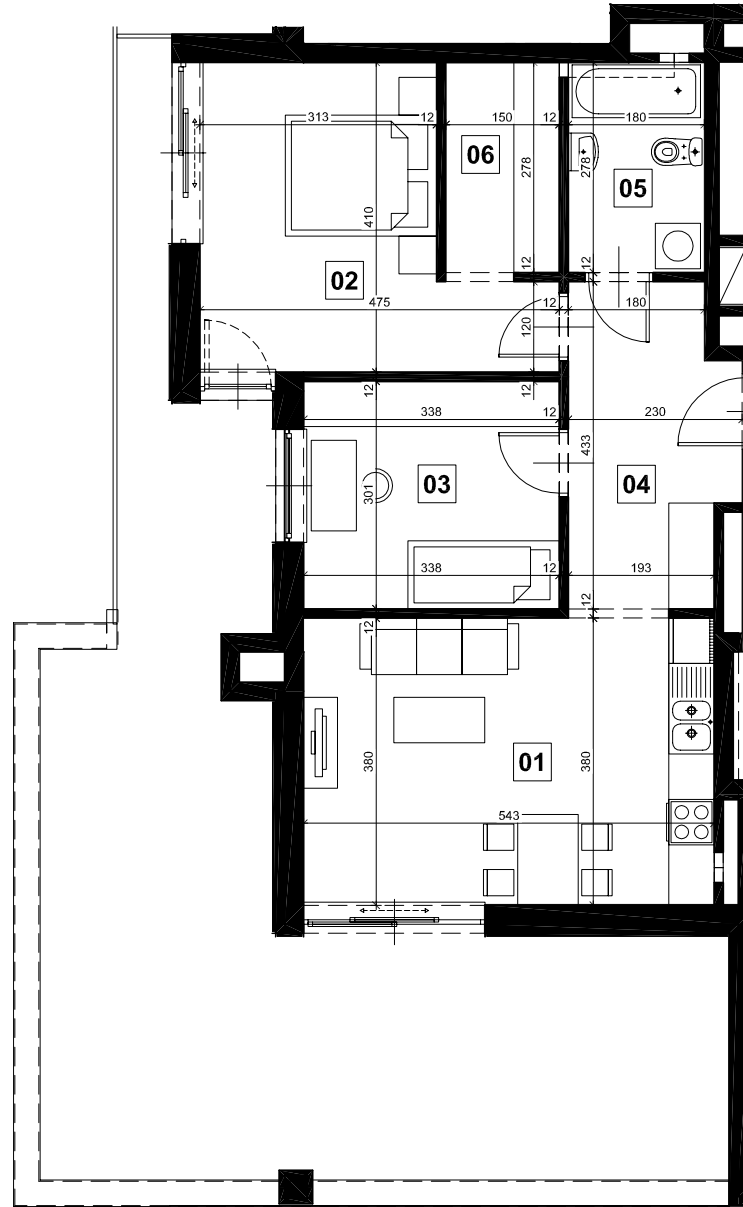

www.kkbud.pl

www.golabosuch.com

0 1 m 2 m 3 m 4 m 5 m

BUDYNEK WIELORODZINNY W PRUSZKOWIE - UL. PRZESKOK

Biurow sprzedaży:

K&K Sp. z o.o.
Al. Wojska Polskiego 23/316
05-800 Pruszków
tel.: (022) 759 80 63
fax: (022) 759 82 43
e-mail: biuro@kkbud.pl
www: www.kkbud.pl

UL. PRZESKOK

Numer mieszkania: **nr 15**

Kondygnacja: **III P.**

Pow. użytkowa (m²): **63,7**
w tym:

1. Pokój dzienny z aneksem kuch.	20,6 (m²)
2. Sypialnia	14,8 (m²)
3. Sypialnia	10,2 (m²)
4. Hall	8,9 (m²)
5. Łazienka	5,0 (m²)
6. Garderoba	4,2 (m²)
+ Taras	50,8 (m²)

PIĘTRO
III

NR MIESZKANIA
15

UWAGA: Powierzchnie podano na podstawie projektu budowlanego. Docelowe powierzchnie mogą się nieznacznie różnić od przedstawionych na rysunku.