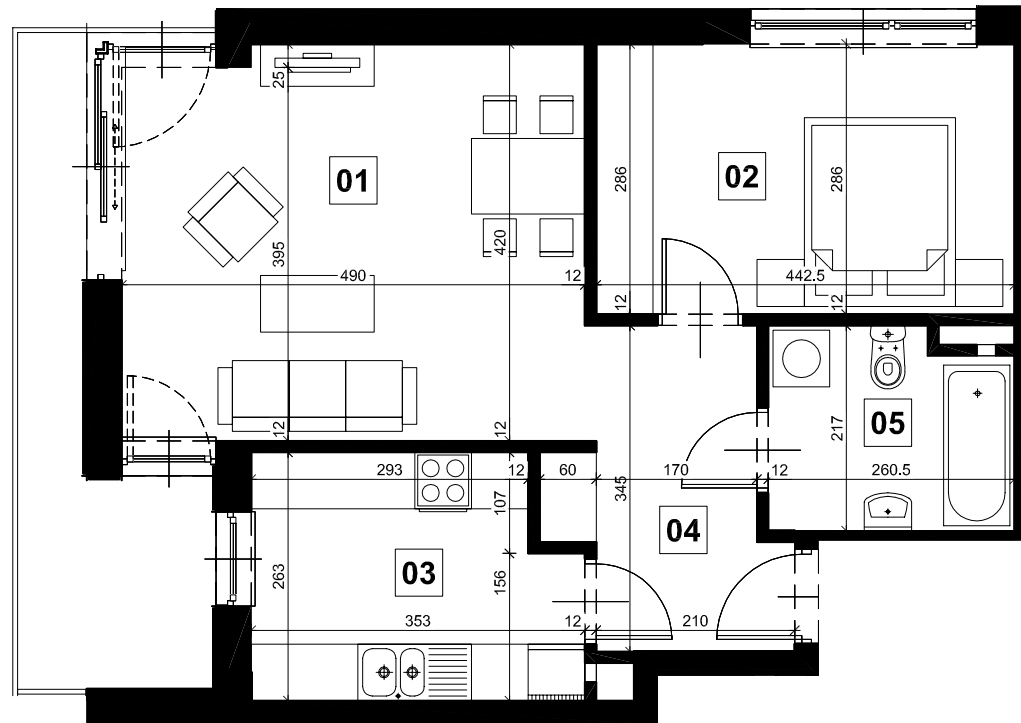

www.kkbud.pl

www.golabosuch.com

UWAGA: Powierzchnie podano na podstawie projektu budowlanego. Docelowe powierzchnie mogą się nieznacznie różnić od przedstawionych na rysunku.

BUDYNEK WIELORODZINNY W PRUSZKOWIE - UL. PRZESKOK

Pow. użytkowa (m²) **53,8**
w tym:

- | | |
|------------------|------------------------|
| 1. Pokój dzienny | 20,2 (m ²) |
| 2. Sypialnia | 12,7 (m ²) |
| 3. Kuchnia | 8,6 (m ²) |
| 4. Hall | 6,9 (m ²) |
| 5. Łazienka | 5,4 (m ²) |
| + Balkon | 8,0 (m ²) |