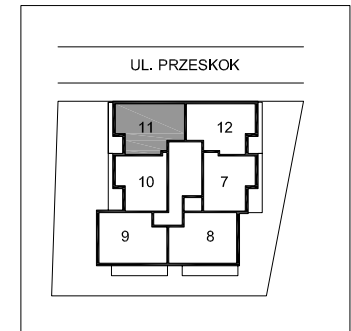

BUDYNEK WIELORODZINNY W PRUSZKOWIE - UL. PRZESKOK

Biuro sprzedaży:
K&K Sp. z o.o.
Al. Wojska Polskiego 23/316
05-800 Pruszków
tel.: (022) 759 80 63
fax: (022) 759 82 43
e-mail: biuro@kkbud.pl
www: www.kkbud.pl