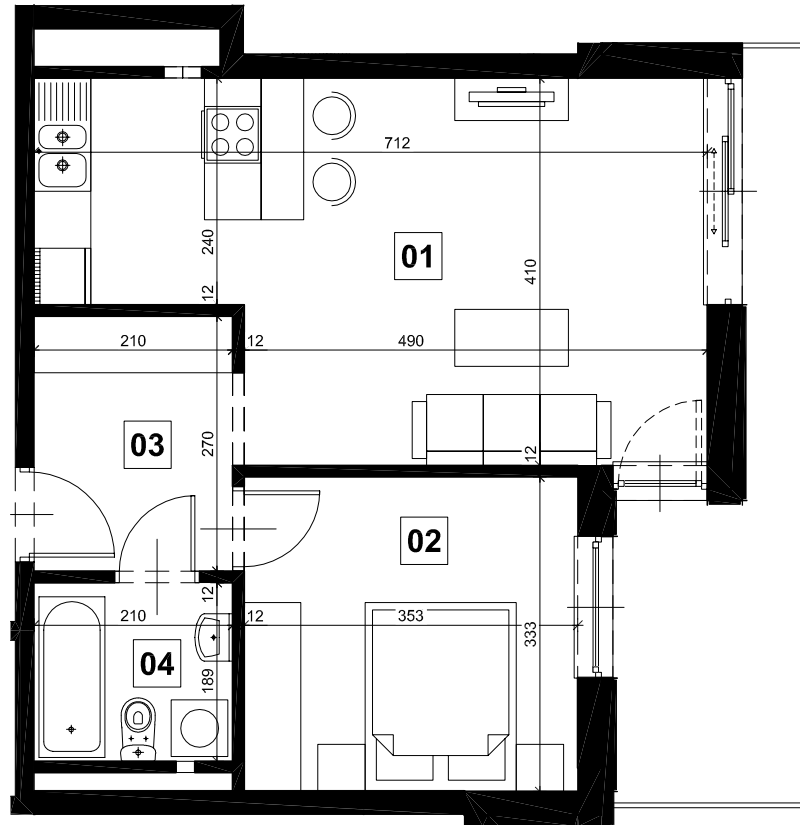

www.kkbud.pl

www.golabosuch.com

0 1 m 2 m 3 m 4 m 5 m

BUDYNEK WIELORODZINNY W PRUSZKOWIE - UL. PRZESKOK

Biuro sprzedaży:
K&K Sp. z o.o.
Al. Wojska Polskiego 23/316
05-800 Pruszków
tel.: (022) 759 80 63
fax: (022) 759 82 43
e-mail: biuro@kkbud.pl
www: www.kkbud.pl

Numer mieszkania: **nr 1**
Kondygnacja: **IP.**
Pow. użytkowa (m²) **46,9**
w tym:

1. Pokój dzienny z aneksem kuch. 25,4 (m²)
2. Sypialnia 11,8 (m²)
3. Hall 5,7 (m²)
4. Łazienka 4,0 (m²)
- + Balkon 10,1 (m²)

PIĘTRO I	NR MIESZKANIA 1

UWAGA: Powierzchnie podano na podstawie projektu budowlanego. Docelowe powierzchnie mogą się nieznacznie różnić od przedstawionych na rysunku.